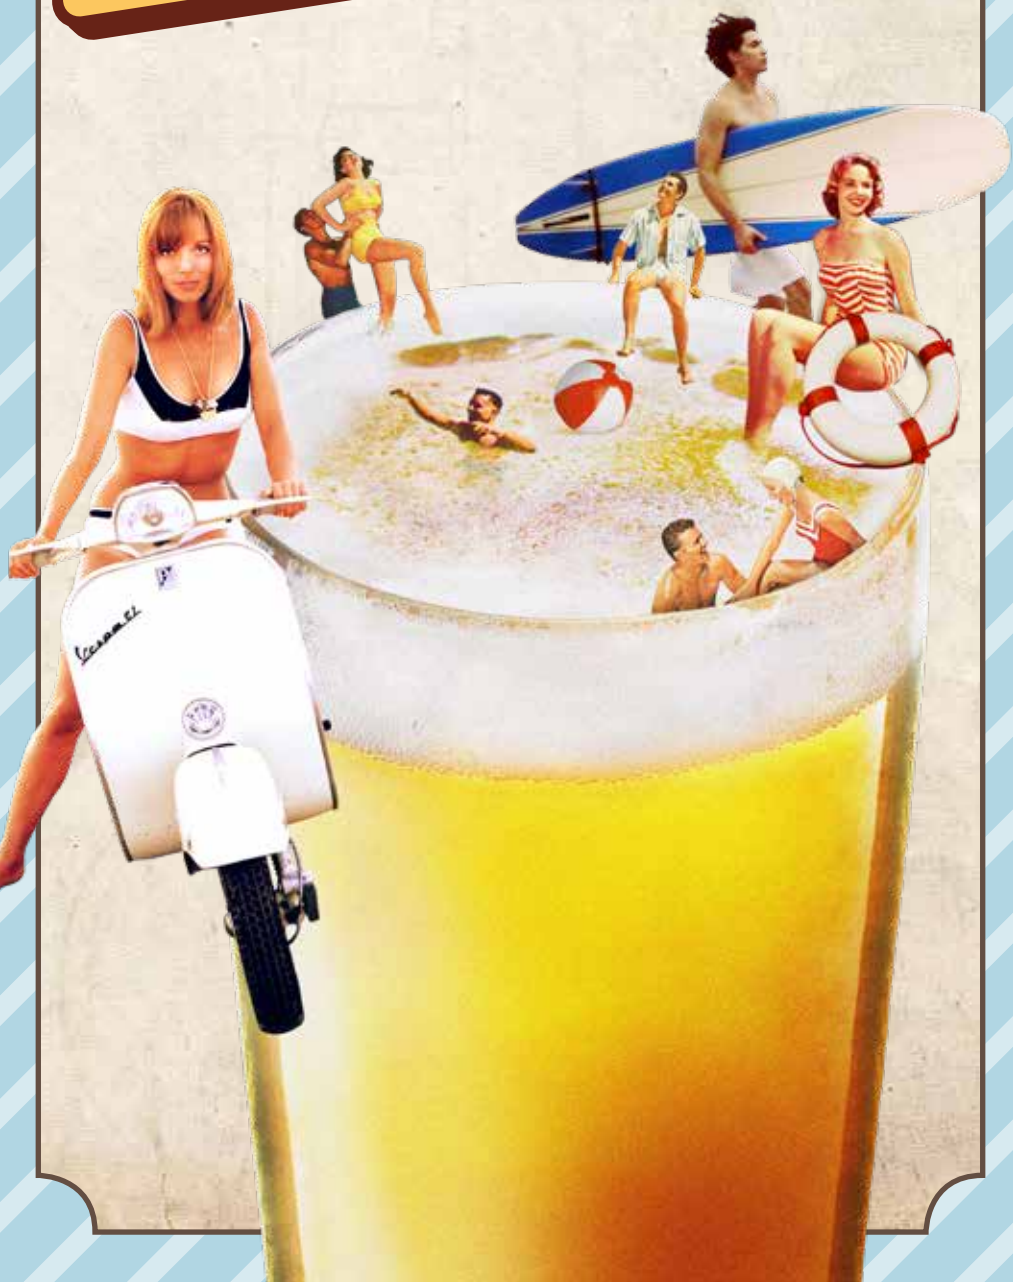

FABBRICA DI PEDAVENA
TREVIGLIO

Lido Pedavena

- LISTA COCKTAIL -

BIRRERIA

Spina

1897 Non Filtrata - Vol 5,8%

La nostra non filtrata dal gusto e colori inconfondibili. La doppia fermentazione in cantina e la lunghissima maturazione le donano sentori unici.

Gusto: rotondo con note fruttate

Stile: Lager non filtrata, bassa fermentazione

0,2l € 3⁰⁰
0,4l € 5⁰⁰
Litro € 10⁰⁰

Birra Dolomiti Rossa - Vol 6,7%

Una rossa intrigante dai sentori di caramello e frutti di bosco. Da provare anche con i dolci.